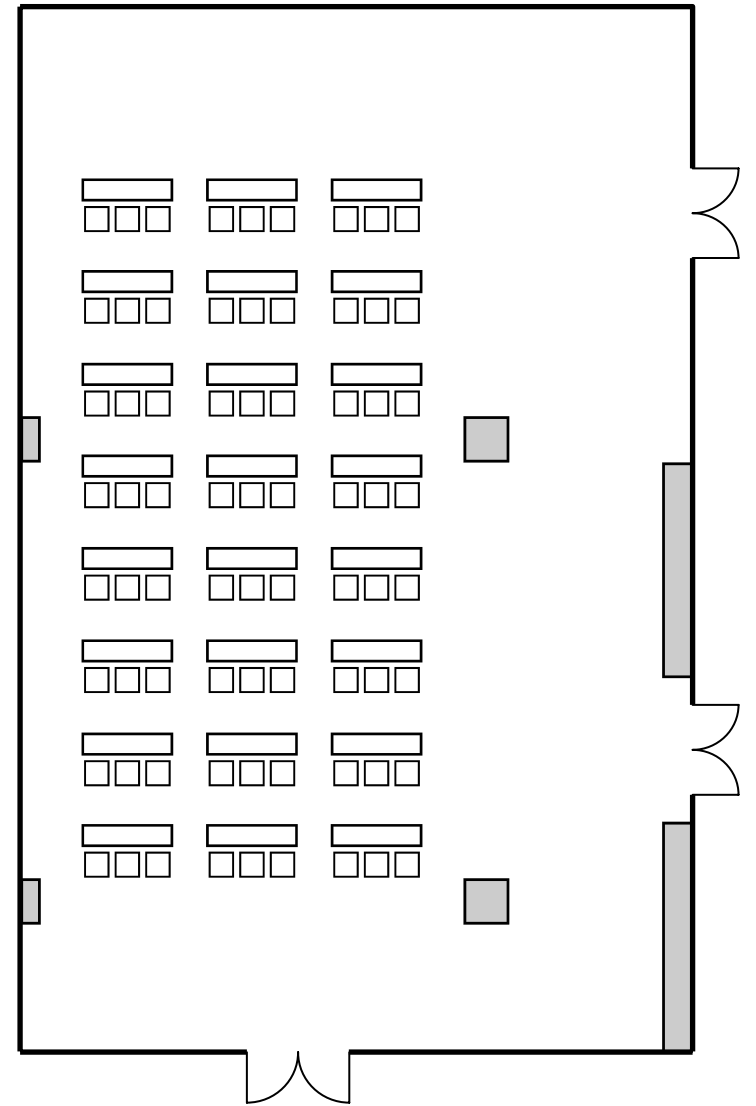

本館8F ホール DE

スクール形式
(3名掛け)
70席

シアター形式
(椅子のみ)
100席

ロの字形式
50席

本館8F ホールD・E

ホールD
ホールE
スクール形式
(3名掛け)
40席

ホールD
ホールE
シアター形式
(椅子のみ)
60席

ホールD
ホールE
ロの字形式
40席