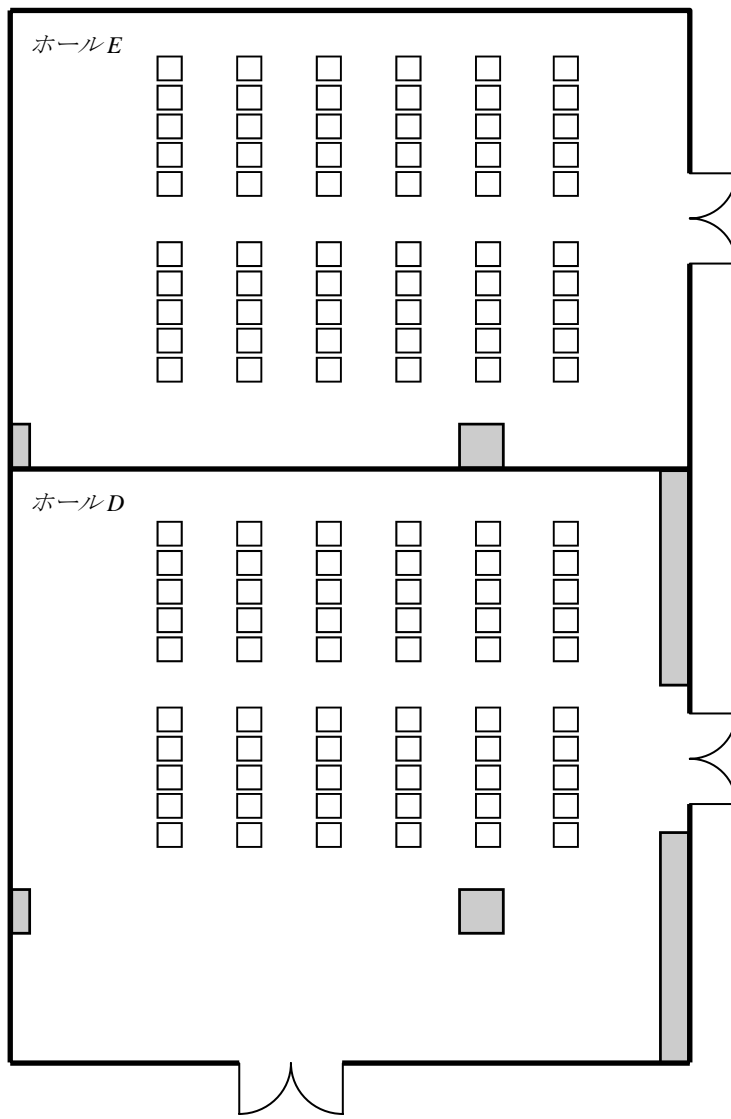

本館8F ホール DE

スクール形式
(3名掛け)
70席

シアター形式
(椅子のみ)
100席

ロの字形式
50席

本館8F ホールD・E

ホールD
ホールE
スクール形式
(3名掛け)
40席

ホールD
ホールE
シアター形式
(椅子のみ)
60席

ホールD
ホールE
ロの字形式
40席