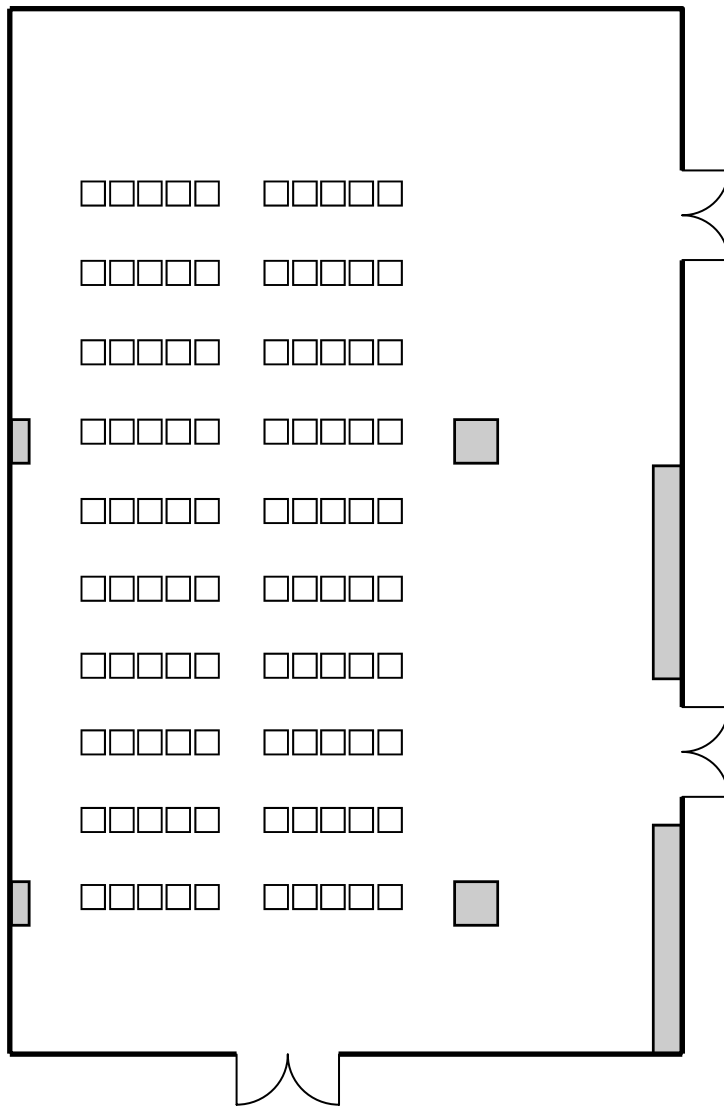

本館8F ホール DE

スクール形式
(3名掛け)
70席

シアター形式
(椅子のみ)
100席

ロの字形式
50席

本館8F ホールD・E

ホールD
ホールE
スクール形式
(3名掛け)
40席

ホールD
ホールE
シアター形式
(椅子のみ)
60席

ホールD
ホールE
ロの字形式
40席