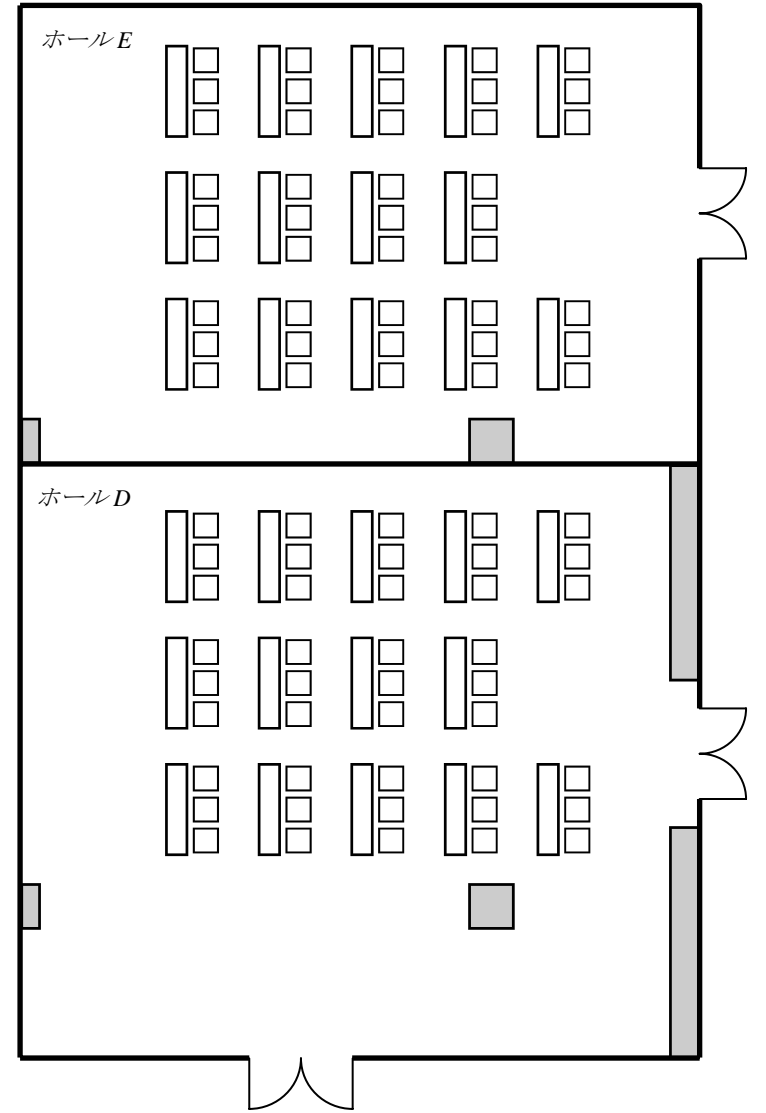

本館8F ホール DE

スクール形式
(3名掛け)
70席

シアター形式
(椅子のみ)
100席

ロの字形式
50席

本館8F ホールD・E

ホールD
ホールE
スクール形式
(3名掛け)
40席

ホールD
ホールE
シアター形式
(椅子のみ)
60席

ホールD
ホールE
ロの字形式
40席