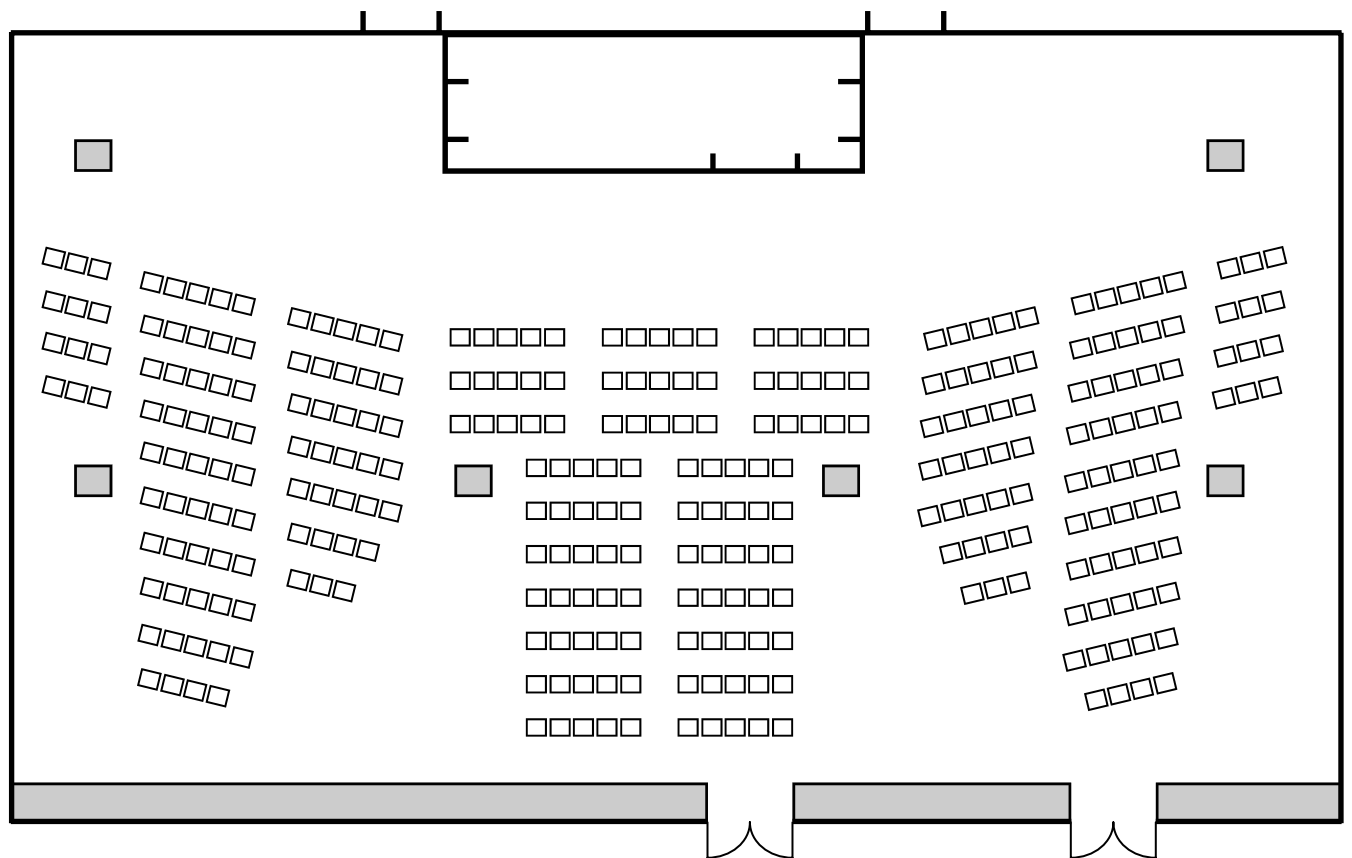

本館7F スクエア (ホールABC)

スクール形式
200席
(3名掛け)
130席
(2名掛け)

シアター形式
(椅子のみ)
300席

本館 7F ホールA・B・C

ホール A
 ホール B
 スクール形式 50席
 ホール C
 スクール形式 70席

 スクール形式
 (3名掛け)

ホール A
 ホール B
 口の字形式 35席
 ホール C
 口の字形式 50席

ホール A
 ホール B
 シアター形式 70席
 ホール C
 シアター形式 100席

 シアター形式
 (椅子のみ)