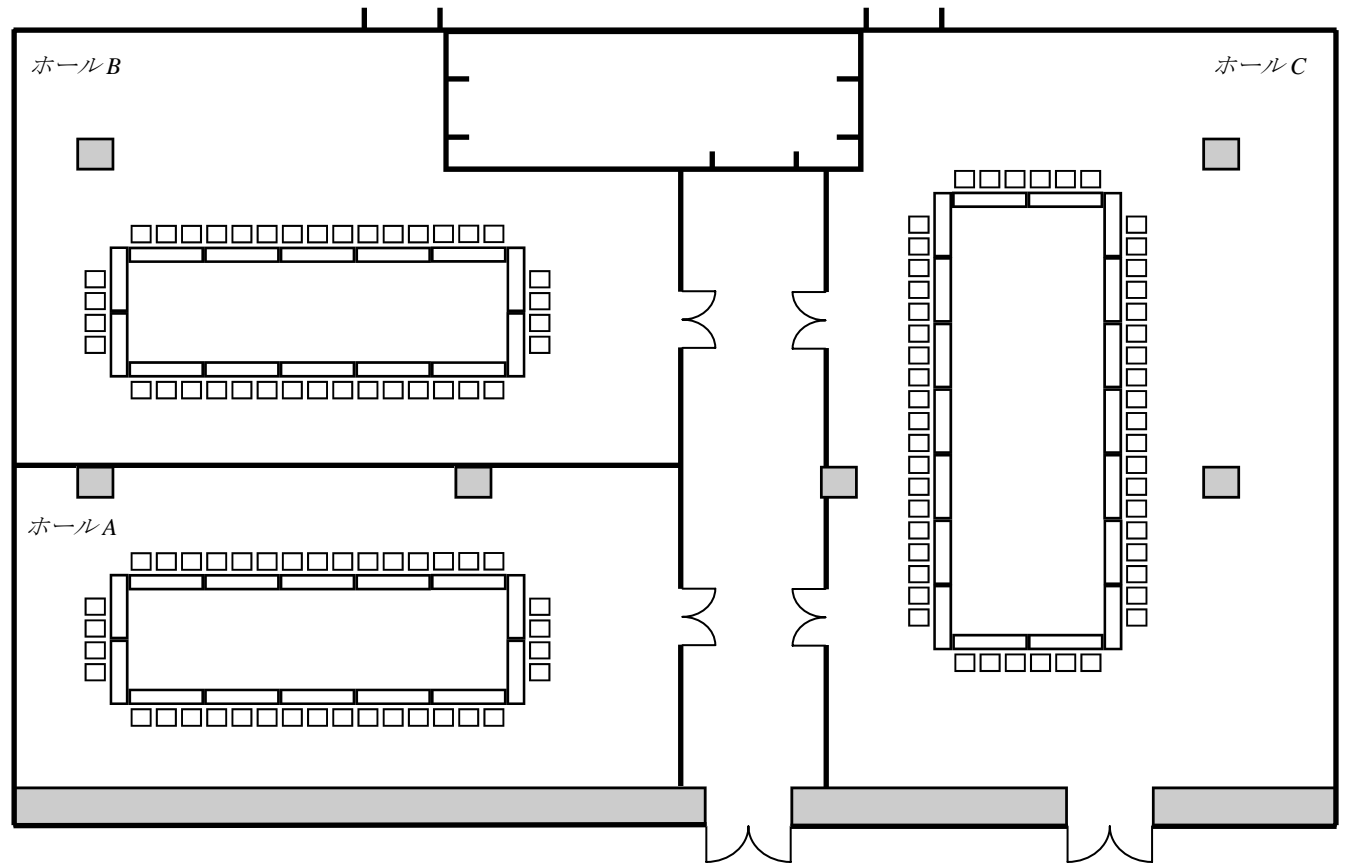

本館7F スクエア (ホールABC)

スクール形式
200席
(3名掛け)
130席
(2名掛け)

シアター形式
(椅子のみ)
300席

本館 7F ホールA・B・C

ホール A
 ホール B
 スクール形式 50席
 ホール C
 スクール形式 70席

 スクール形式
 (3名掛け)

ホール A
 ホール B
 口の字形式 35席
 ホール C
 口の字形式 50席

ホール A
 ホール B
 シアター形式 70席
 ホール C
 シアター形式 100席

 シアター形式
 (椅子のみ)