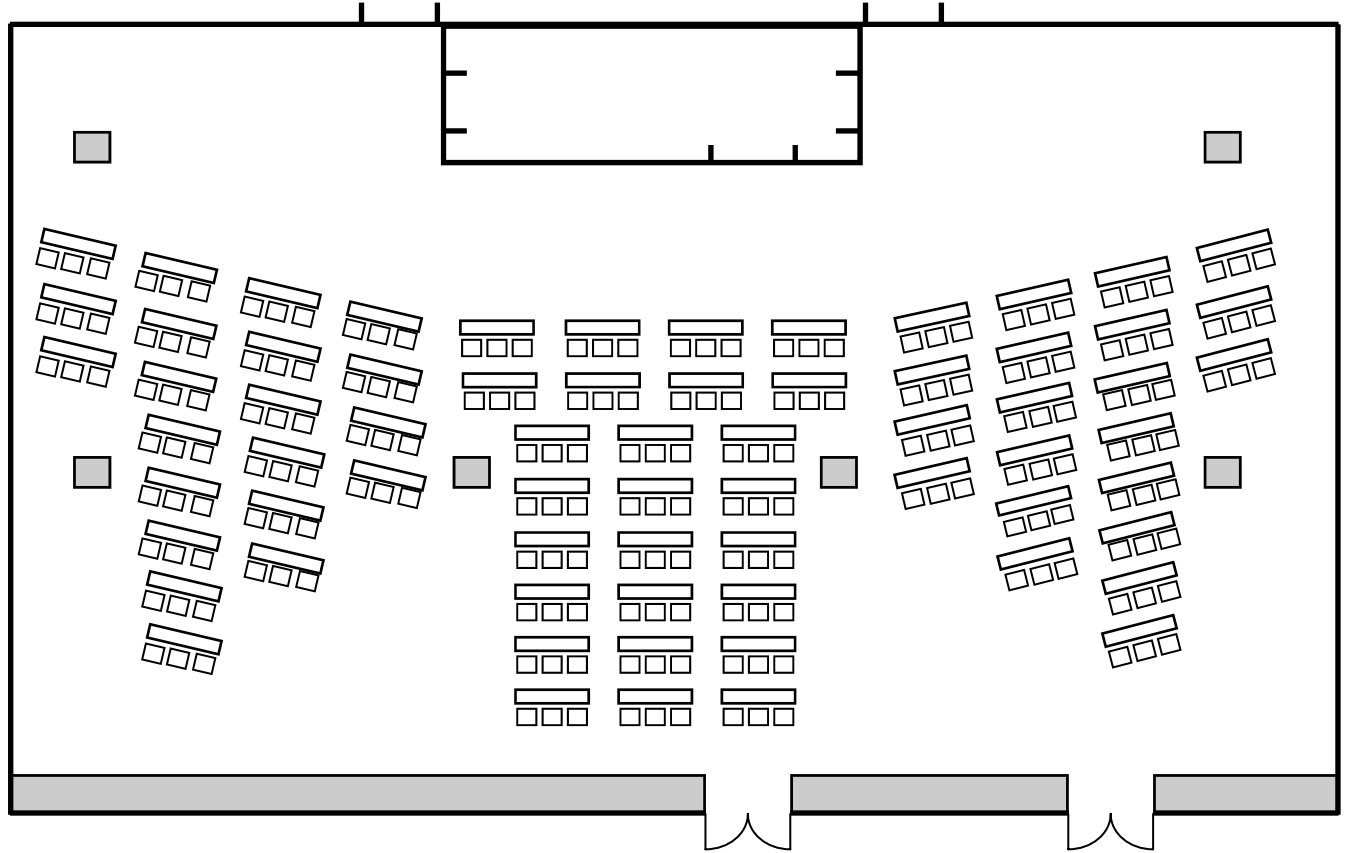

本館7F スクエア (ホールABC)

スクール形式
200席
(3名掛け)
130席
(2名掛け)

シアター形式
(椅子のみ)
300席

本館 7F ホールA・B・C

ホール A
 ホール B
 スクール形式 50席
 ホール C
 スクール形式 70席

 スクール形式
 (3名掛け)

ホール A
 ホール B
 口の字形式 35席
 ホール C
 口の字形式 50席

ホール A
 ホール B
 シアター形式 70席
 ホール C
 シアター形式 100席

 シアター形式
 (椅子のみ)