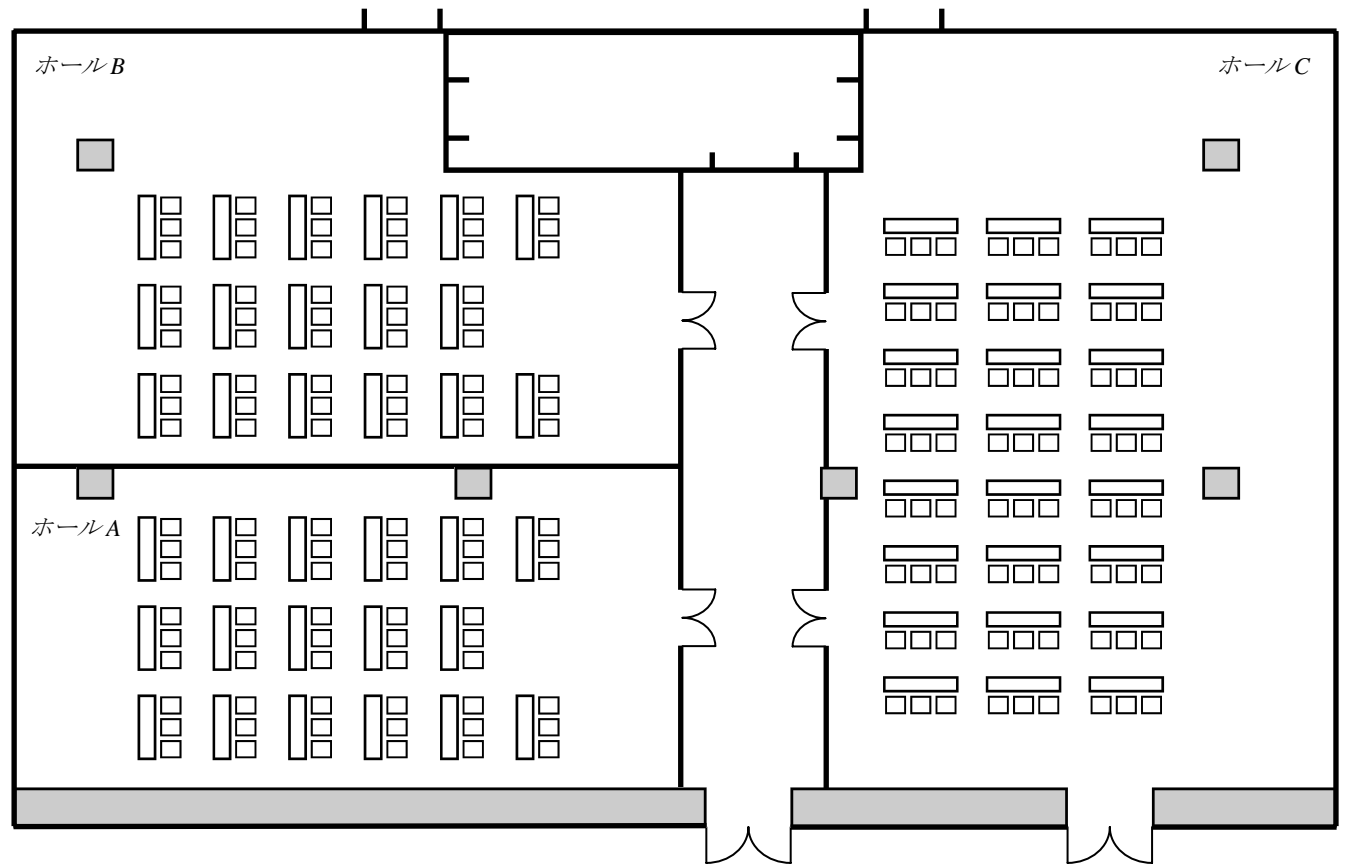

本館7F スクエア (ホールABC)

スクール形式
200席
(3名掛け)
130席
(2名掛け)

シアター形式
(椅子のみ)
300席

本館 7F ホールA・B・C

ホール A
 ホール B
 スクール形式 50席
 ホール C
 スクール形式 70席

 スクール形式
 (3名掛け)

ホール A
 ホール B
 口の字形式 35席
 ホール C
 口の字形式 50席

ホール A
 ホール B
 シアター形式 70席
 ホール C
 シアター形式 100席

 シアター形式
 (椅子のみ)